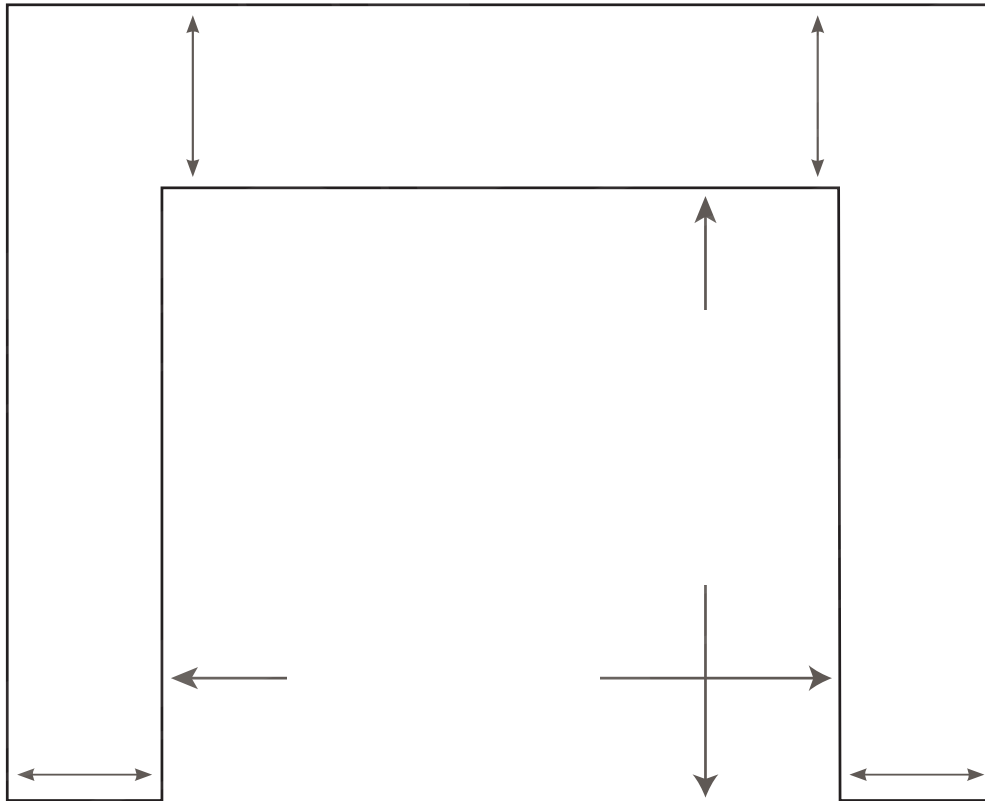

MÅLTAKINGSSKJEMA

CAR-BO GARASJEPORTER

RYTERNA

- Fyllinger
- Ribb
- Flush
- Midtribb
- Mikroribb
- Makroribb
- Toppribb
- Slick
- Slick Plus

BESLAG

- R30 - UM
- R40 - SM
- R40 - UM
- R40 - TM
- TL - STD
- TL - LHR FM
- TL - LHR RM

RAYNOR

- Colonial
- Ranch
- Liggende panel
- Flush
- Windermere

BESLAG

- STD
- LHR - FM
- LHR - RM

FARGE

STRUKTUR

- Trestruktur
- Stucco
- Glatt

VINDU